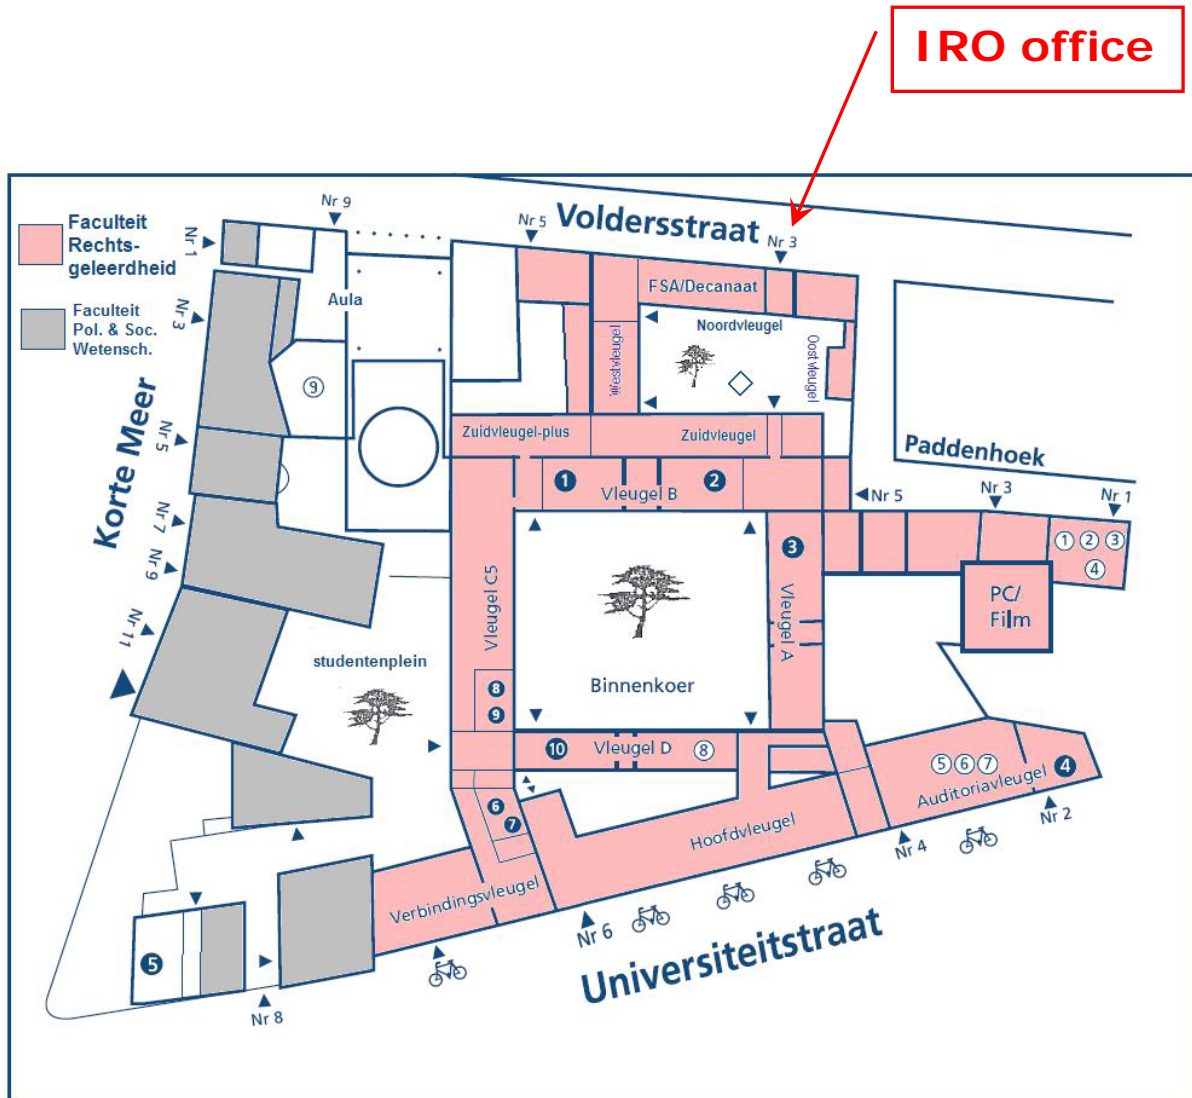

FACULTY MAP

Faculteit Rechtsgeleerdheid

- ① Auditorium A
- ② Auditorium B
- ③ Auditorium C
- ④ Auditorium D
- ⑤ Auditorium E
- ⑥ Auditorium F (2e verdieping)
- ⑦ Auditorium G (3e verdieping)
- ⑧ Blauwe zaal
- ⑨ Rode zaal (2e verdieping)
- ⑩ LL.M.-lokaal

Faculteit Rechtsgeleerdheid

- ① Paddenhoek 1, lok. 0
- ② Paddenhoek 1, lok. 1
- ③ Paddenhoek 1, lok. 2
- ④ Paddenhoek 1, lok. 3
- ⑤ Auditorium NB I (1e verdieping)
- ⑥ Auditorium NB II (2e verdieping)
- ⑦ Auditorium NBIII (3e verdieping)
- ⑧ Pleitlokaal